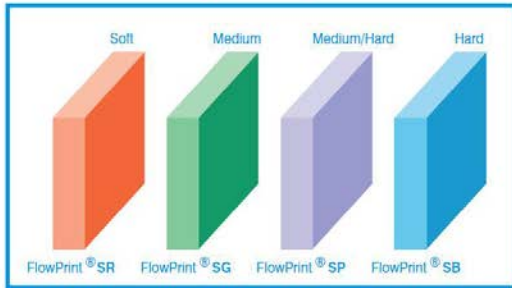

Точні показники жорсткості (контроль якості до +/- 5 од. за Shore A)

Низький рівень стиснення полотна під тиском гарантує постійну якість трафаретного друку протягом усього тиражу.

Широкий діапазон за жорсткістю та структурою дозволяє підібрати ракельне полотно для різних завдань трафаретного друку.

Поліпшена якість та гострота країв ракелю.

Легке заточування продовжує продукту життя та зменшує витрати.

Різний колір полегшує вибір ракельних полотен по жорсткості.

Висока якість продукту скорочує технологічні прості обладнання, знижуючи цим загальні виробничі витрати.

## Технічні характеристики ракульних полотен BMP Viper

Viper S Range

Viper T Range

Viper CD Range

Артикул	Тип	Жорсткість Shore A (+/- 5)	Товщина, мм (+/- 0,3)	Ширина, мм (+/- 1)	Довжина, мм (+/- 5)	Профіль ракульо
Червоний колір – 65 од. Shore A						
SR525	простий	65	5	25	2650	прямокутний
SR735	простий	65	7	35	2650	прямокутний
SR950	простий	65	9	50	2650	прямокутний
TR735	потрійний	65	7	35	2650	прямокутний
TR950	потрійний	65	9	50	2650	прямокутний
CDWR	подвійний	90/65	9	25	150	прямокутний
Зелений колір – 75 од. по Shore A						
SG525	простий	75	5	25	2650	прямокутний
SG735	простий	75	7	35	2650	прямокутний
SG950	простий	75	9	50	2650	прямокутний
TG735	потрійний	75	7	35	2650	прямокутний
TG950	потрійний	75	9	50	2650	прямокутний
CDSG	подвійний	75	5	25	140	прямокутний
Фіолетовий колір – 80 од. по Shore A						
SP525	простий	80	5	25	2650	прямокутний
SP735	простий	80	7	35	2650	прямокутний
SP950	простий	80	9	50	2650	прямокутний
Блакитний колір – 85 од. по Shore A						
SB525	простий	85	5	25	2650	прямокутний
SB735	простий	85	7	35	2650	прямокутний
SB950	простий	85	9	50	2650	прямокутний
TB950	потрійний	85	9	50	2650	прямокутний