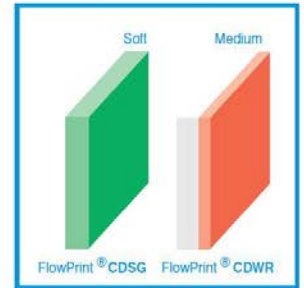

Точні показники жорсткості (контроль якості до +/- 5 од. за Shore A)

Низький рівень стиснення полотна під тиском гарантує постійну якість трафаретного друку протягом усього тиражу.

Широкий діапазон за жорсткістю та структурою дозволяє підібрати ракельне полотно для різних завдань трафаретного друку.

Поліпшена якість та гострота країв ракелю.

Легке заточування продовжує продукту життя та зменшує витрати.

Різний колір полегшує вибір ракельних полотен по жорсткості.

Висока якість продукту скорочує технологічні прості обладнання, знижуючи цим загальні виробничі витрати.

## Технічні характеристики ракульних полотен BMP Viper

Viper S Range

Viper T Range

Viper CD Range

Артикул	Тип	Жорсткість Shore A (+/- 5)	Товщина, мм (+/- 0,3)	Ширина, мм (+/- 1)	Довжина, мм (+/- 5)	Профіль ракульо
Червоний колір – 65 од. Shore A						
SR525	простий	65	5	25	2650	прямокутний
SR735	простий	65	7	35	2650	прямокутний
SR950	простий	65	9	50	2650	прямокутний
TR735	потрійний	65	7	35	2650	прямокутний
TR950	потрійний	65	9	50	2650	прямокутний
CDWR	подвійний	90/65	9	25	150	прямокутний
Зелений колір – 75 од. по Shore A						
SG525	простий	75	5	25	2650	прямокутний
SG735	простий	75	7	35	2650	прямокутний
SG950	простий	75	9	50	2650	прямокутний
TG735	потрійний	75	7	35	2650	прямокутний
TG950	потрійний	75	9	50	2650	прямокутний
CDSG	подвійний	75	5	25	140	прямокутний
Фіолетовий колір – 80 од. по Shore A						
SP525	простий	80	5	25	2650	прямокутний
SP735	простий	80	7	35	2650	прямокутний
SP950	простий	80	9	50	2650	прямокутний
Блакитний колір – 85 од. по Shore A						
SB525	простий	85	5	25	2650	прямокутний
SB735	простий	85	7	35	2650	прямокутний
SB950	простий	85	9	50	2650	прямокутний
TB950	потрійний	85	9	50	2650	прямокутний