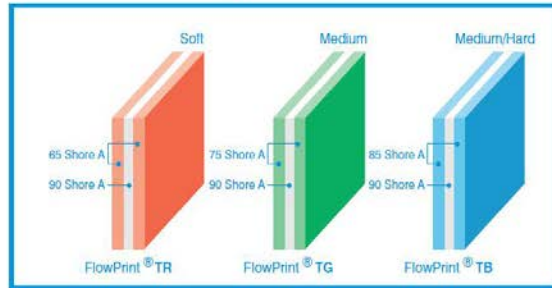

Точні показники жорсткості (контроль якості до +/- 5 од. за Shore A)

Низький рівень стиснення полотна під тиском гарантує постійну якість трафаретного друку протягом усього тиражу.

Широкий діапазон за жорсткістю та структурою дозволяє підібрати ракельне полотно для різних завдань трафаретного друку.

Поліпшена якість та гострота країв ракелю.

Легке заточування продовжує продукту життя та зменшує витрати.

Різний колір полегшує вибір ракельних полотен по жорсткості.

Висока якість продукту скорочує технологічні прості обладнання, знижуючи цим загальні виробничі витрати.

## Технічні характеристики ракульних полотен BMP Viper

Viper S Range

Viper T Range

Viper CD Range

Артикул	Тип	Жорсткість Shore A (+/- 5)	Товщина, мм (+/- 0,3)	Ширина, мм (+/- 1)	Довжина, мм (+/- 5)	Профіль ракульо
Червоний колір – 65 од. Shore A						
SR525	простий	65	5	25	2650	прямокутний
SR735	простий	65	7	35	2650	прямокутний
SR950	простий	65	9	50	2650	прямокутний
TR735	потрійний	65	7	35	2650	прямокутний
TR950	потрійний	65	9	50	2650	прямокутний
CDWR	подвійний	90/65	9	25	150	прямокутний
Зелений колір – 75 од. по Shore A						
SG525	простий	75	5	25	2650	прямокутний
SG735	простий	75	7	35	2650	прямокутний
SG950	простий	75	9	50	2650	прямокутний
TG735	потрійний	75	7	35	2650	прямокутний
TG950	потрійний	75	9	50	2650	прямокутний
CDSG	подвійний	75	5	25	140	прямокутний
Фіолетовий колір – 80 од. по Shore A						
SP525	простий	80	5	25	2650	прямокутний
SP735	простий	80	7	35	2650	прямокутний
SP950	простий	80	9	50	2650	прямокутний
Блакитний колір – 85 од. по Shore A						
SB525	простий	85	5	25	2650	прямокутний
SB735	простий	85	7	35	2650	прямокутний
SB950	простий	85	9	50	2650	прямокутний
TB950	потрійний	85	9	50	2650	прямокутний